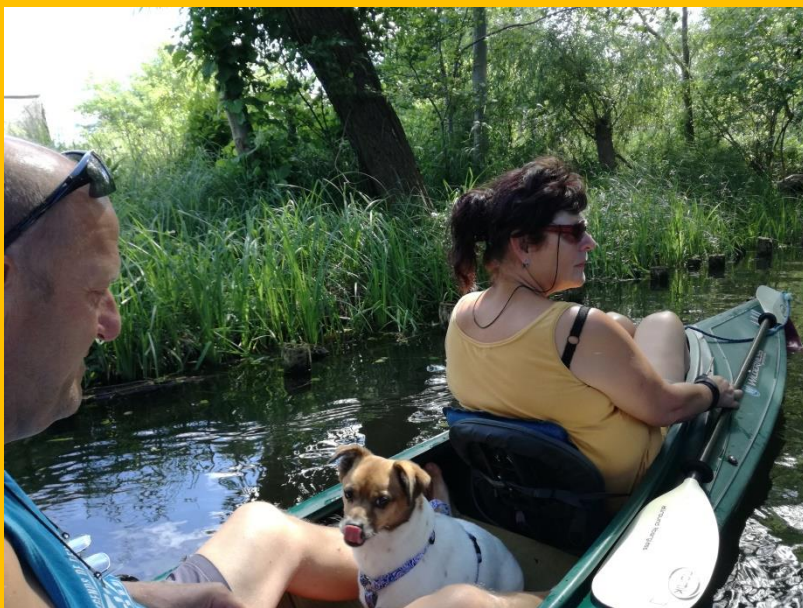

## Spreewaldfahrt zur Erleninsel

24.06. / 25.06.2017

**Nutria „Simona“  
graste jeden Abend  
neben unseren Zelten**